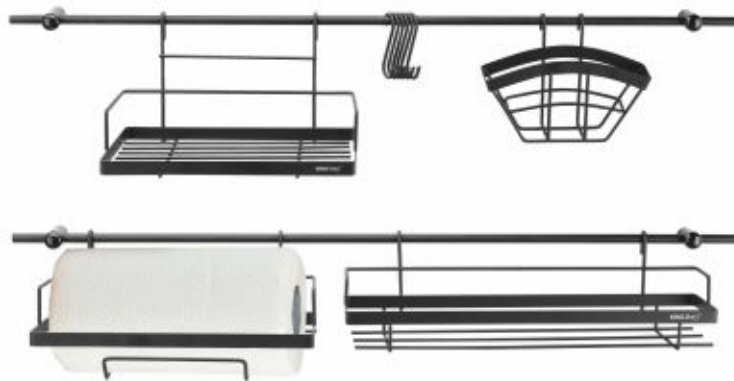

**KH-1498****Spice Set 13 Pcs**

Gewürzständer 13 Tlg.

Pojemniki na Przyprawy w Zestawie 13 szt.

Комплект для Специй 13 шт.

**KH-4005****Spice Set 17 Pcs**

Gewürzständer 17 Tlg.

Pojemniki na Przyprawy w Zestawie 17 szt.